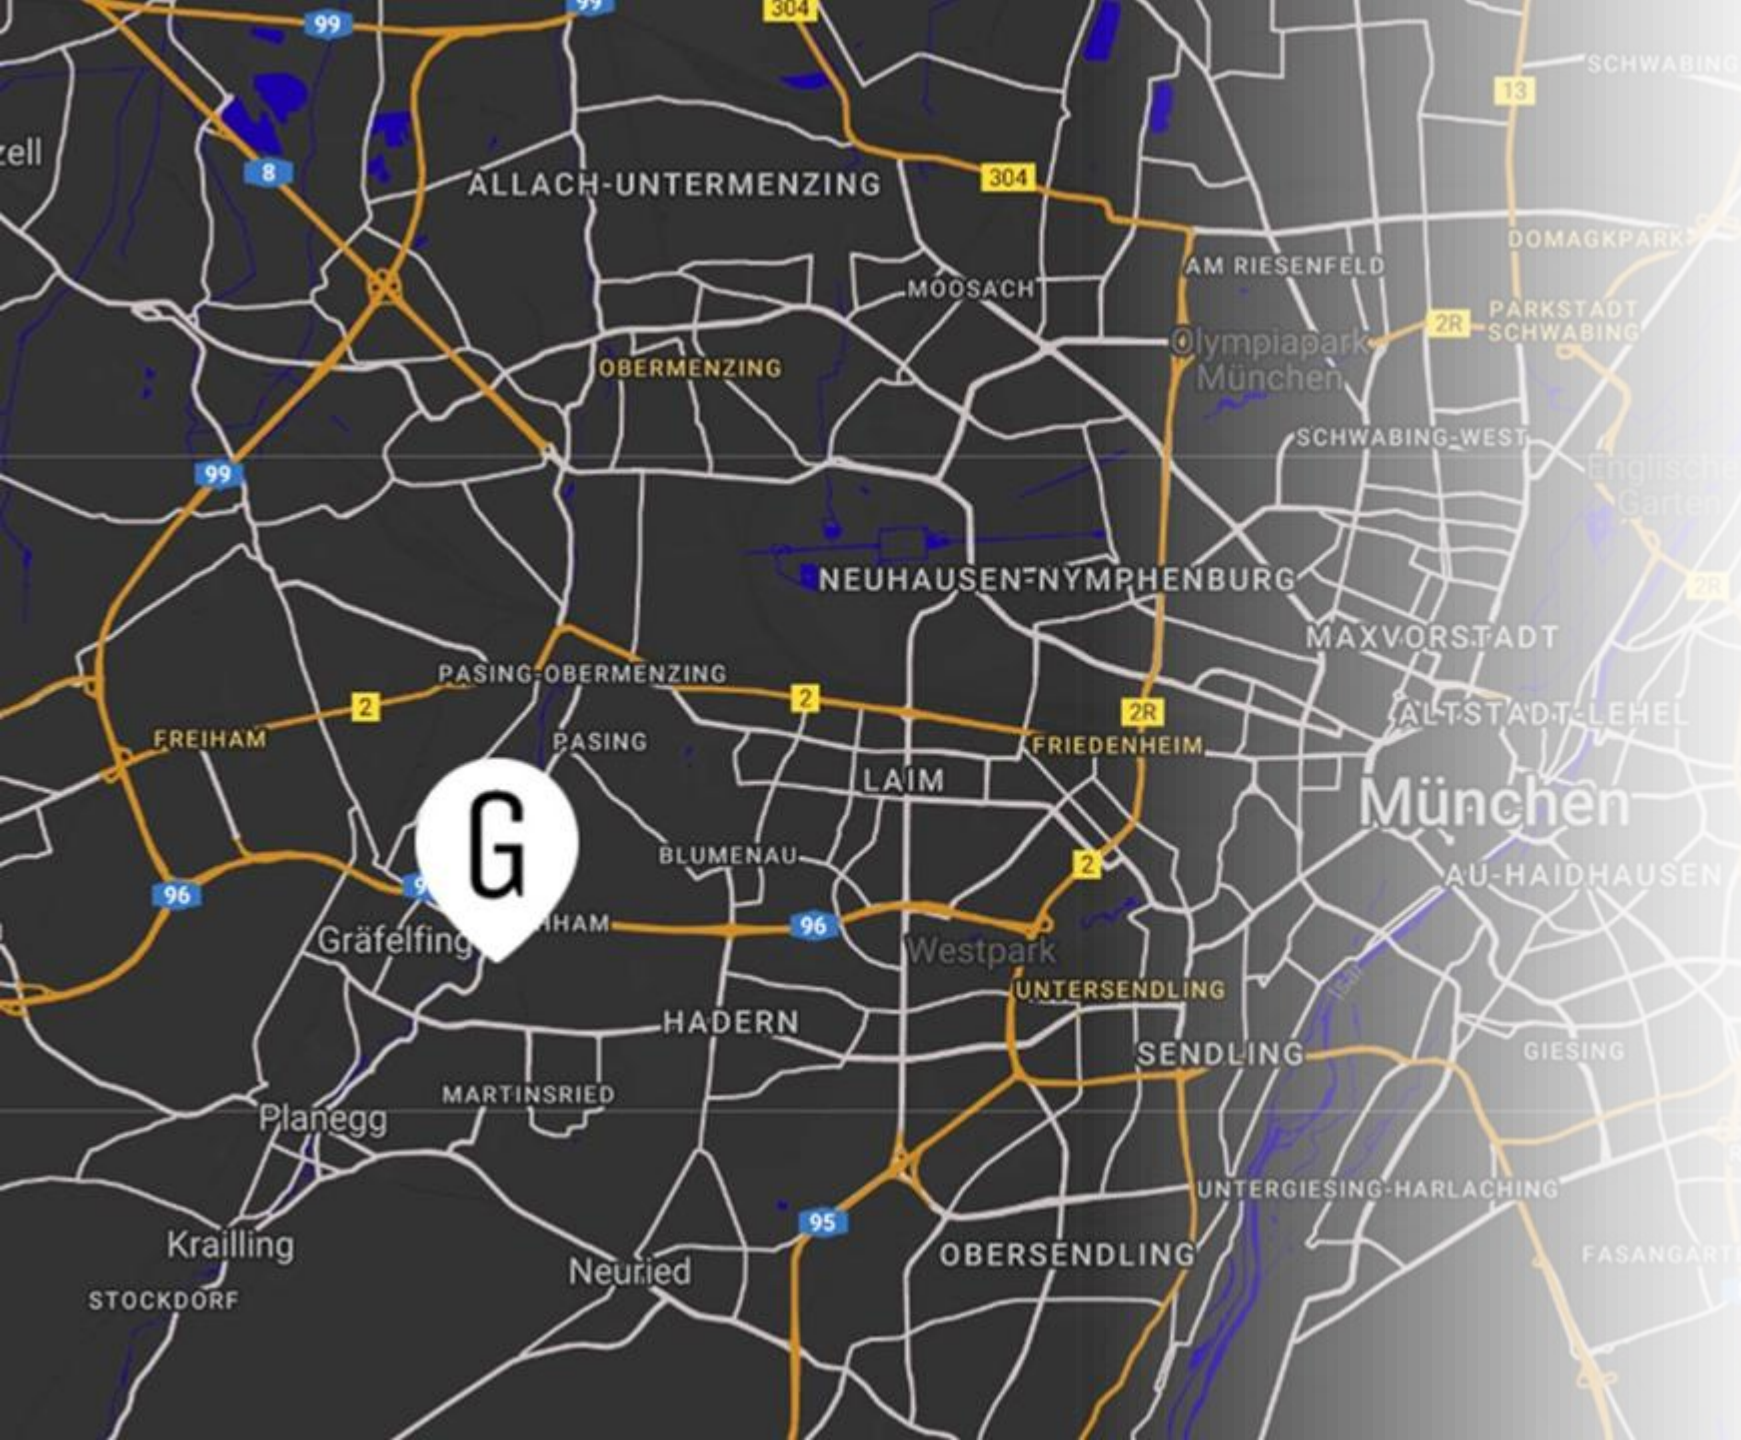

LAGE & UMGEBUNG

GEKOMMEN UM ZU BLEIBEN.

Das GREFIS Hotel liegt südwestlich von München, in der schönen Gemeinde Gräfelfing. Inmitten des malerischen Würmtals erreichst du sowohl das Münchner Zentrum, die zahlreichen Ausflugsmöglichkeiten im Münchner Umland sowie das Fünfseenland und natürlich die Alpen in kürzester Zeit.

Gräfelfing ist daher der ideale Startpunkt für Unternehmungen aller Art - sowohl geschäftlich als auch privat. Unser Hotel ist gut an den öffentlichen Nahverkehr angebunden. Die Bushaltestelle mit Verbindungen zur U- und S-Bahn liegt direkt vor unserem Hotel. Durch die Lage in der M-Zone des MVV zahlst du nur den günstigen Tarif für den Münchner Innenraum. Die Nähe zur Autobahn A96 mit Anschluss an die A99 und dem Mittleren Ring bringt dich bequem mit dem Auto zu uns und schnell zu deinen Geschäftsterminen.

Der Forschungscampus Martinsried, der Campus Großhadern, die Münchner Innenstadt und sogar das DLR Oberpfaffenhofen sind vom GREFIS aus in wenigen Autominuten erreichbar.